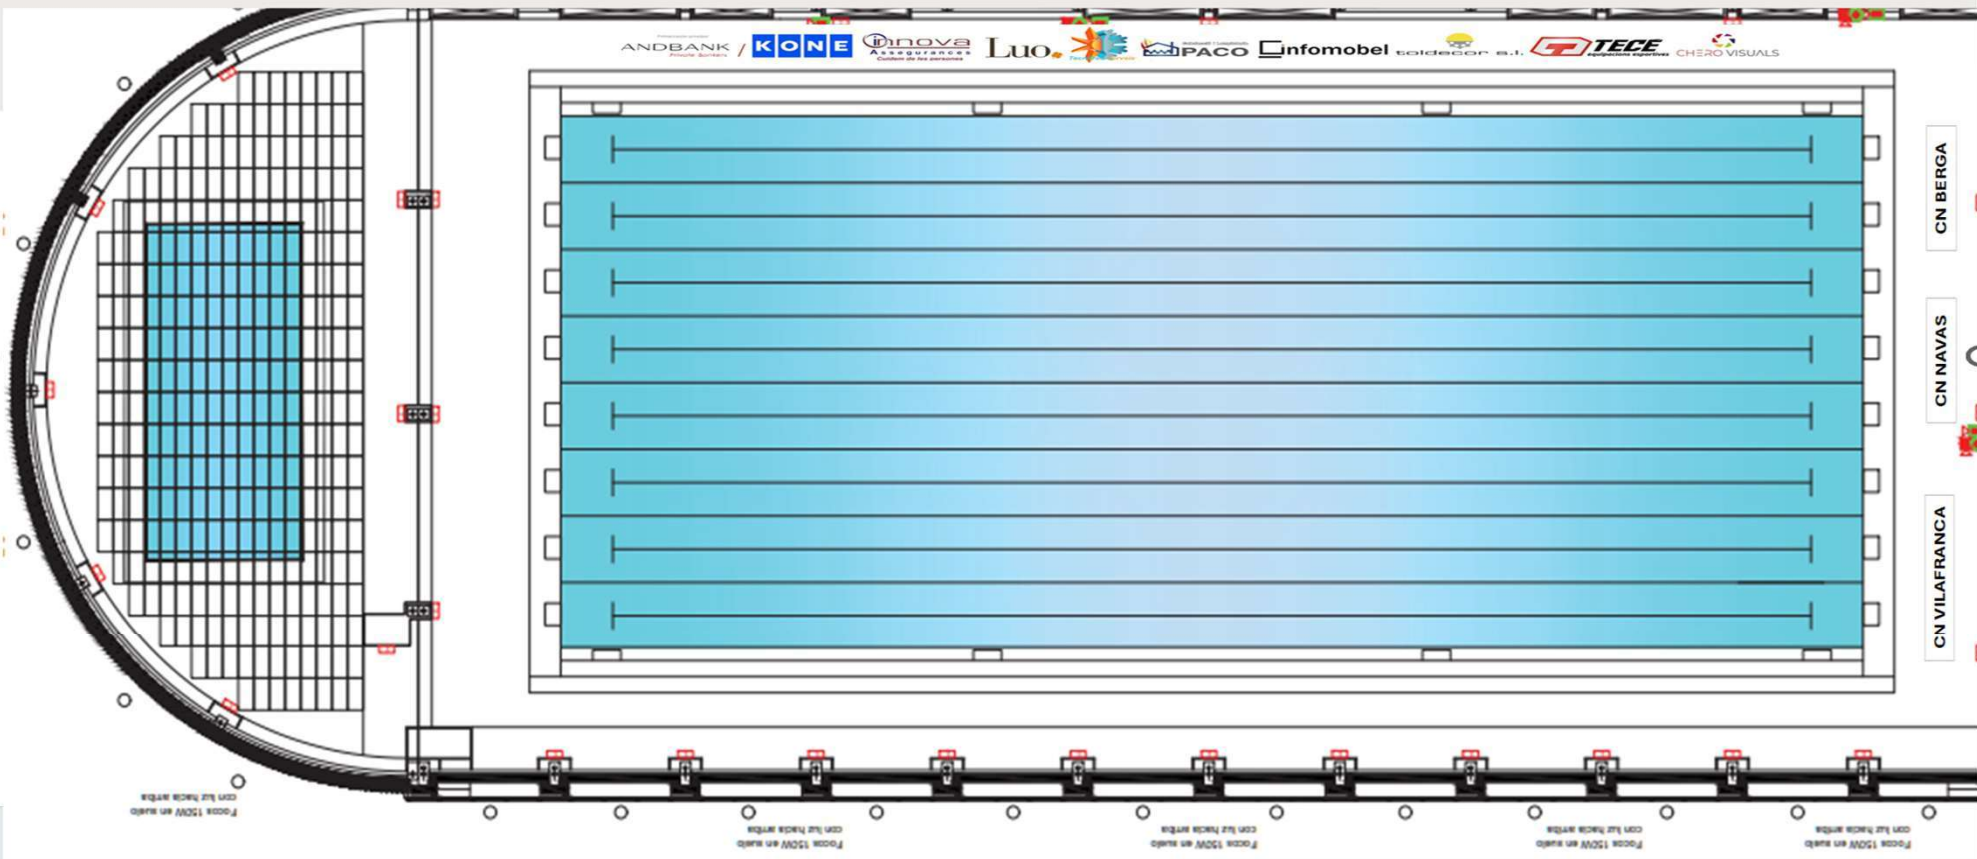

1 2 3 4 5 6 7 CN SANTAN DREU	1 2 3 4 5 6 7 8 9 10 11 12 13 CN IGUALADA	CN RUBI	1 2 3 4 5 6 7 8 9 10 11 12 13 CN TERRASSA	CN SALLENT	1 2 3 4 5 6 7 8 9 10 11 12 13 CN GRANOLLERS	CN FIGUERES	1 2 3 4 5 6 7 8 CN GRAMANET	AUTORITATS	ESPECTADORS	ESPECTADORS	ESPECTADORS	ESPECTADORS
---------------------------------	--	---------	--	------------	--	-------------	--------------------------------	------------	-------------	-------------	-------------	-------------

Fossos 150W en subje
con luz tricolor amblla

Fossos 150W en subje
con luz tricolor amblla

Fossos 150W en subje
con luz tricolor amblla

Fossos 150W en subje
con luz tricolor amblla

Fossos 150W en subje
con luz tricolor amblla